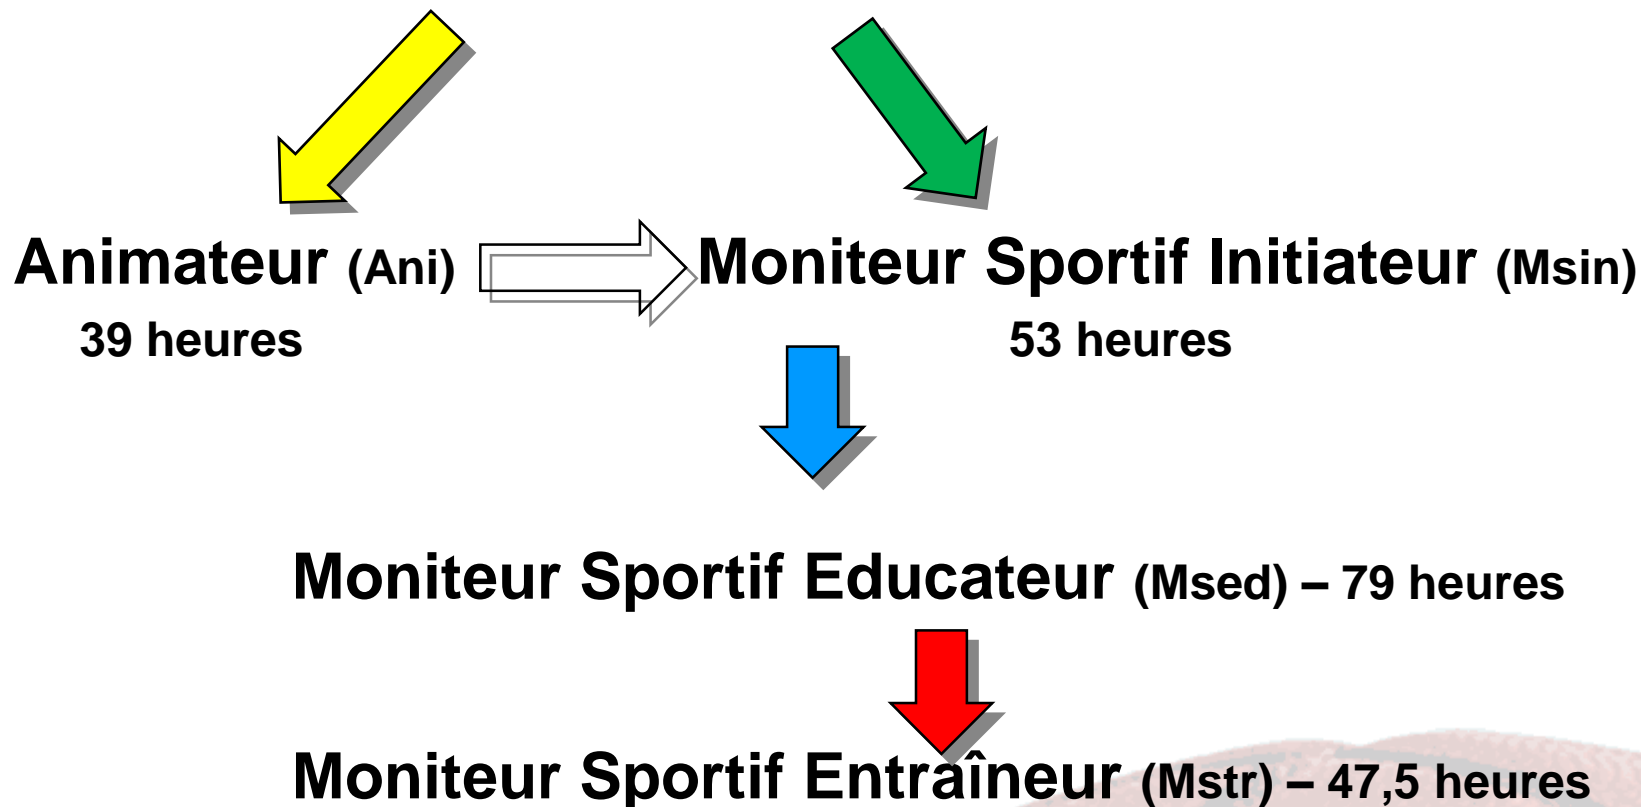

2 FORMULES DE COURS (présentiel ou jury central)

4 NIVEAUX DE FORMATION