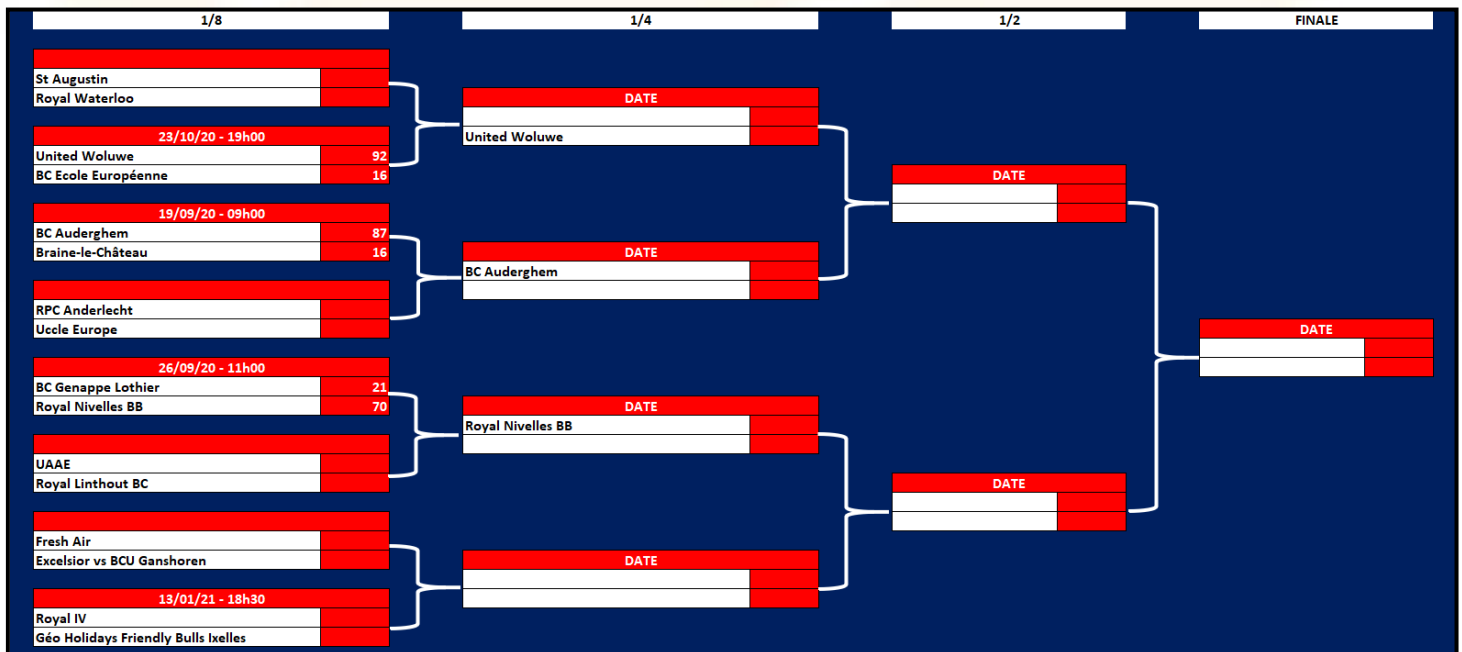

➤ **Forfait/Annulation annoncé à l'avance :**

• HEU12	BWHEU12o83	09/01/21	13:30	Uccle Europe A	BC Ecole Européenne
• HPU12B	BWHPU12Bo03	09/01/21	13:30	Royal Waterloo Basket	BC Ecole Européenne
• U10D	BWU10Do64	10/01/21	09:15	BC Ecole Européenne B	Géo Holidays Friendly Bulls Ixelles
• U10B	BWU10Bo69	10/01/21	10:45	BC Ecole Européenne A	Royal Waterloo Basket
• U8A	BWU8A0o6	10/01/21	12:30	BC Ecole Européenne A	BC Genappe Lothier
• HPU12C	BWHPU12Co87	10/01/21	14:15	BC Ecole Européenne C	B.C.U.Ganshoren
• DU12	BWDU12o64	10/01/21	16:00	BC Ecole Européenne A	BC Genappe Lothier
• HU12C	BWHPU12Co88	09/01/21	14:30	Berchem BBC	Géo Holidays Friendly Bulls Ixelles
• HU12B	BWHPU12Bo86	09/01/21	14:00	RB Tubize	Uccle Europe
• HU12A	BWHPU12Ao80	09/01/21	11:00	RBC Eclair	R. Wezembeek-Oppem

4. Coupe

- Avec la reprise du mini-basket, le CPBBW souhaite maintenir l'organisation des coupes provinciales.
- Voici la situation en U12 :